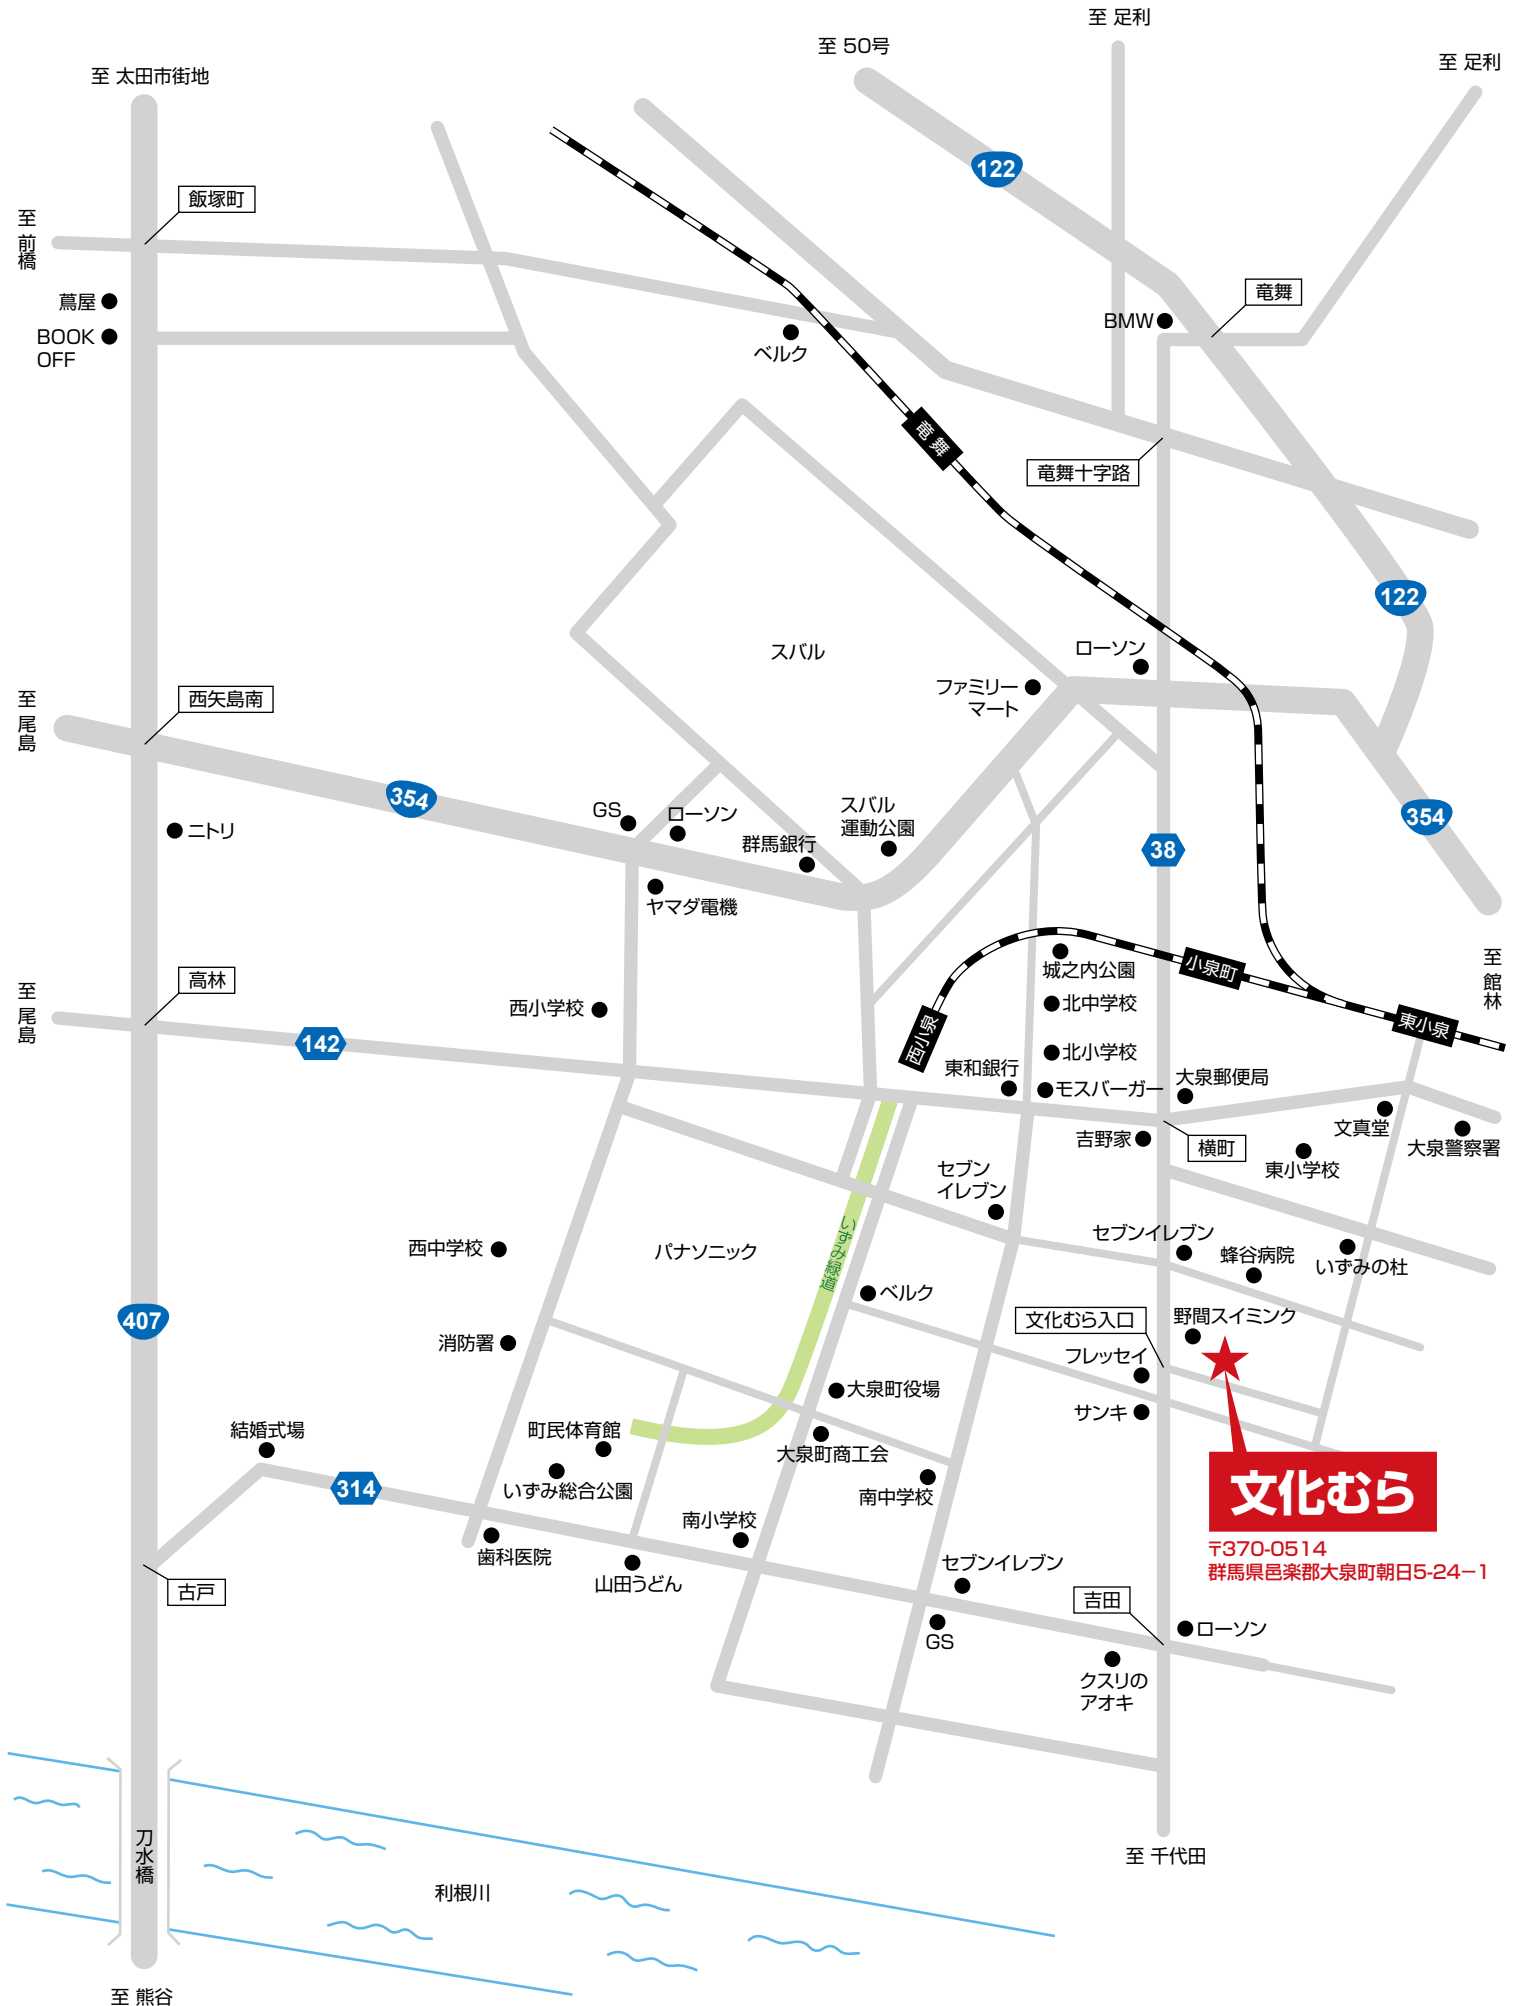

# 印刷用簡易MAP

**文化むら**

〒370-0514  
群馬県邑楽郡大泉町朝日5-24-1