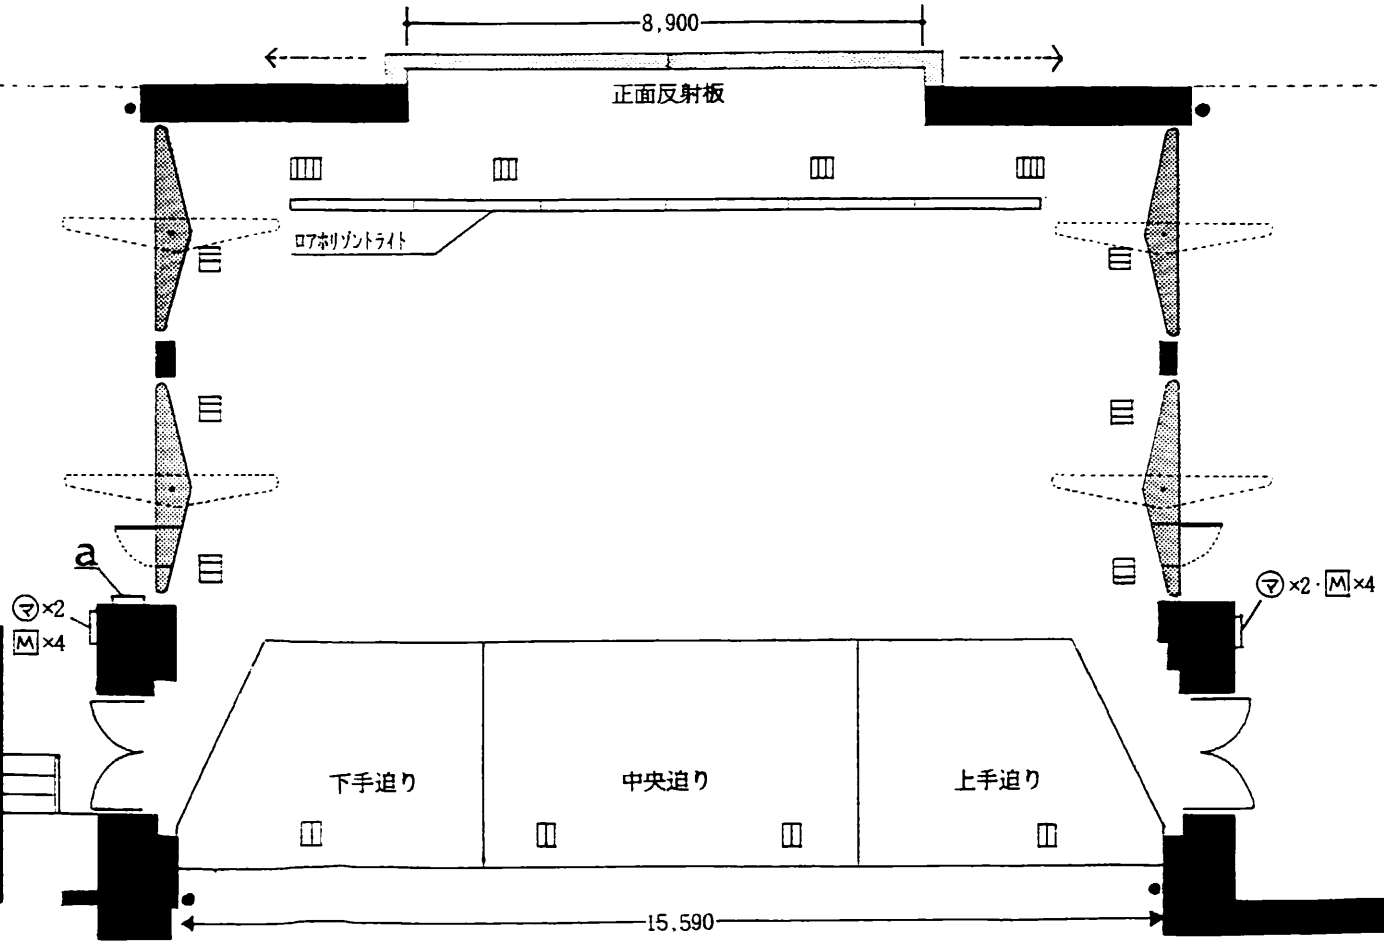

大ホール舞台平面図

- — 一般家庭用100vコンセント
- Ⓜ — マルチコンセント
- □ □ — コンセントボックス
- a — 懸・吊り物・遊り・3点吊り・トパーサ・調整部

搬入口

後舞台

ピアノ庫

正面反射板

照明ソケット

Ⓜ×2
□×4

Ⓜ×2
□×4

下手寄り

中央寄り

上手寄り

15.590