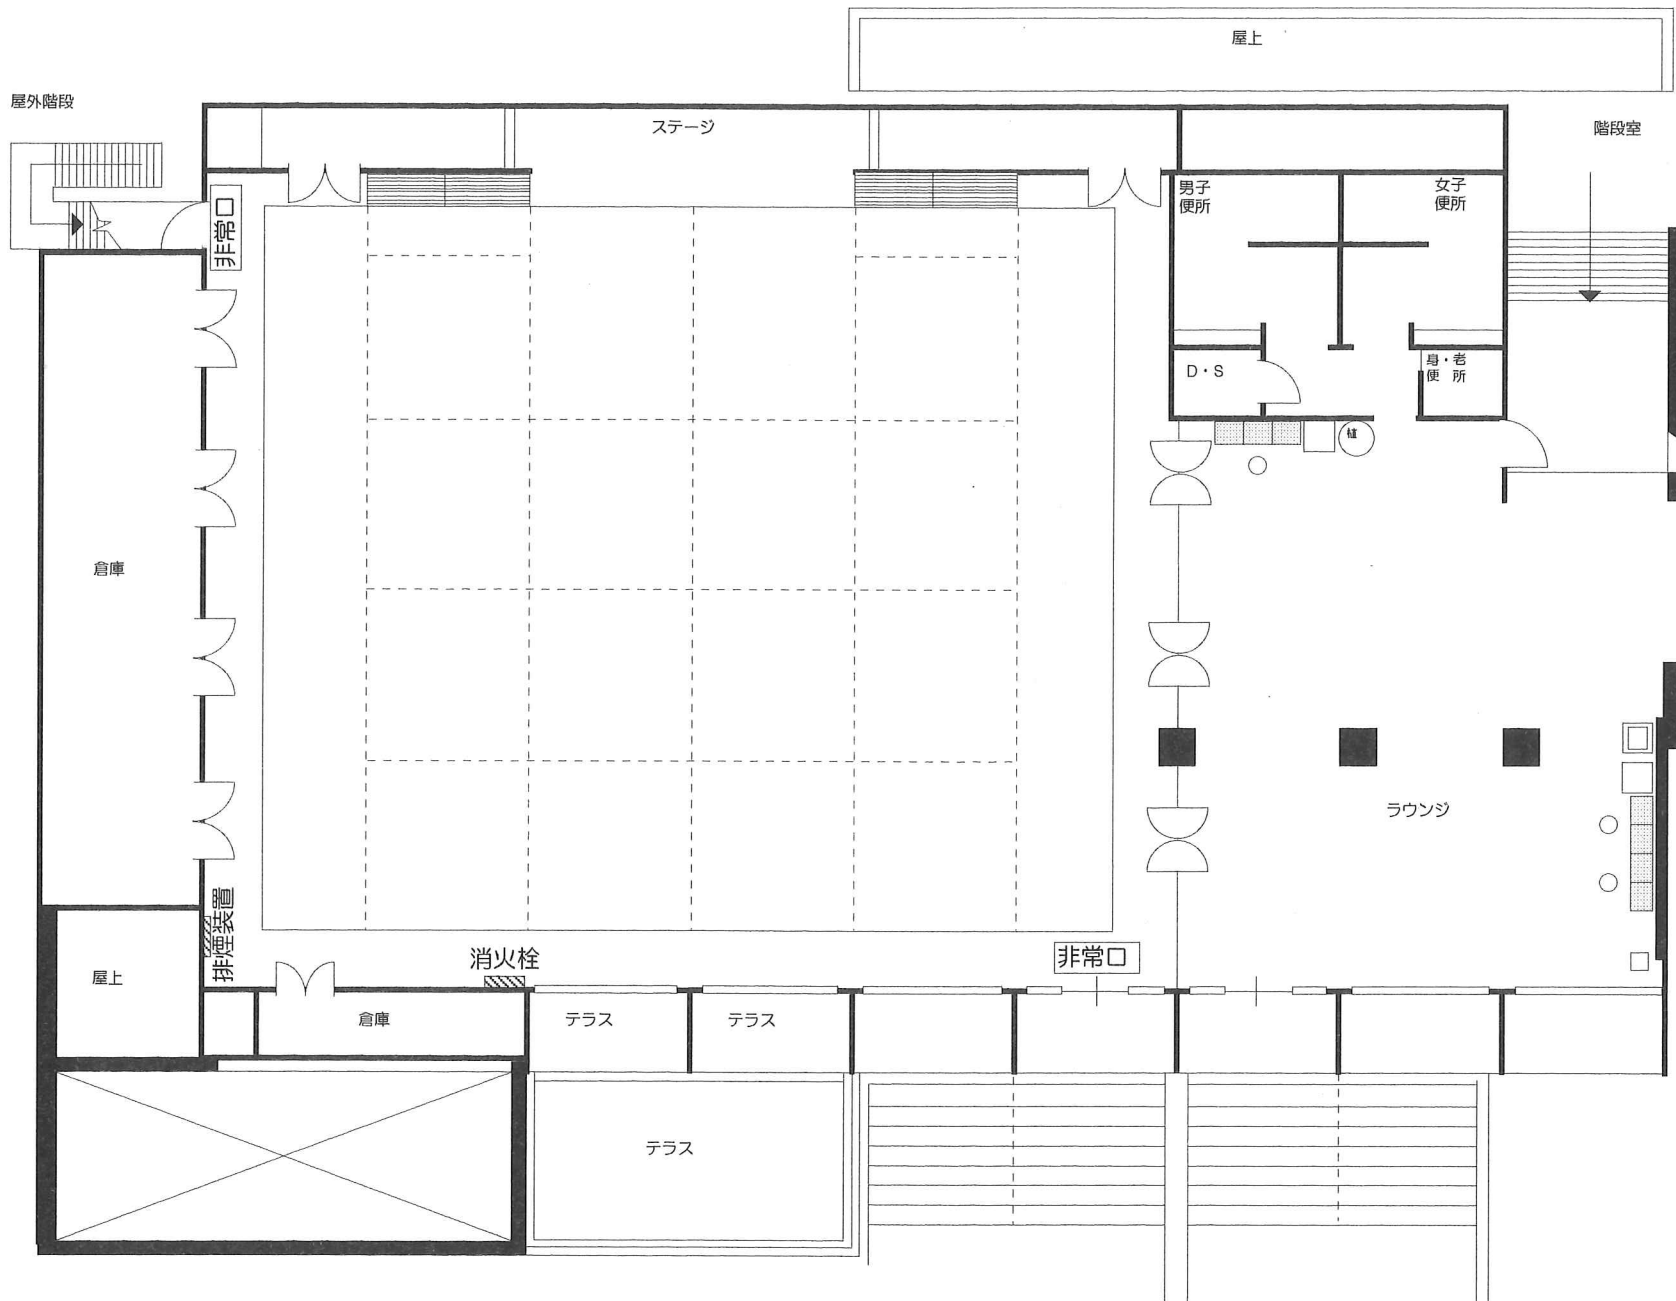

展示ホール

展示ホール	
ホール	19 × 24 m
ステージ	
間口	7.7 m
奥行	2.9 m
パネル	3.9 × 2.0 m
	40枚