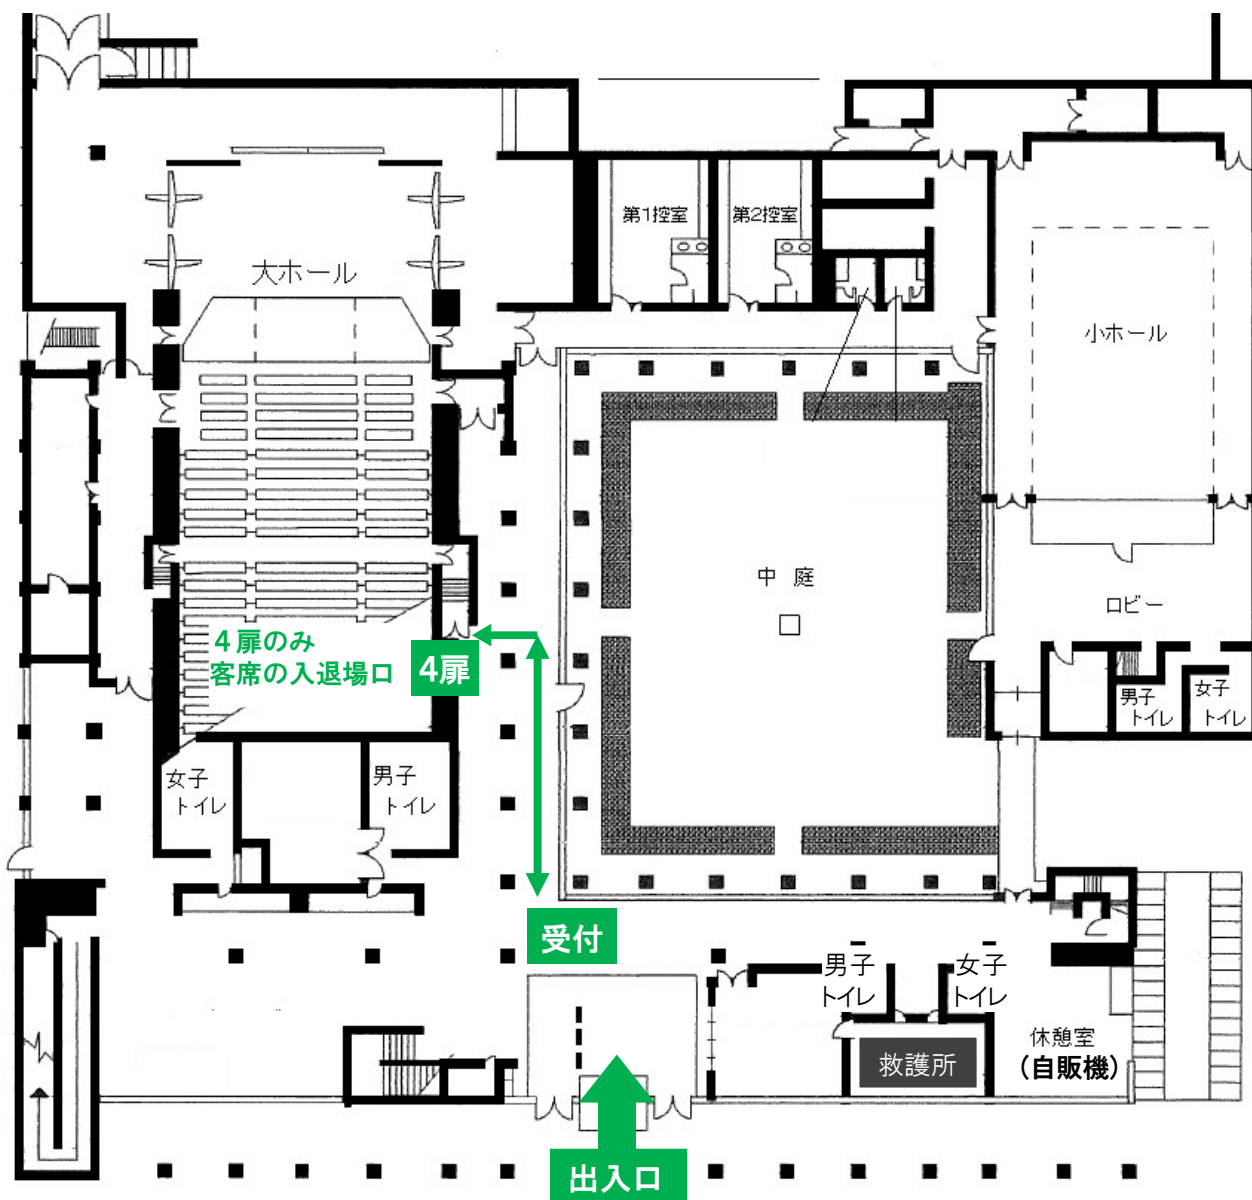

第15回ピアノマラソン 順路のご案内 【ステージご観覧の方用】

大ホール棟1階

観覧の方は、ロビーで配付物を受け取り、4扉から入退場ください。

演奏中の客席への入退場はご遠慮ください。

録音していますので、ロビー・客席内ではお静かにお願いします。