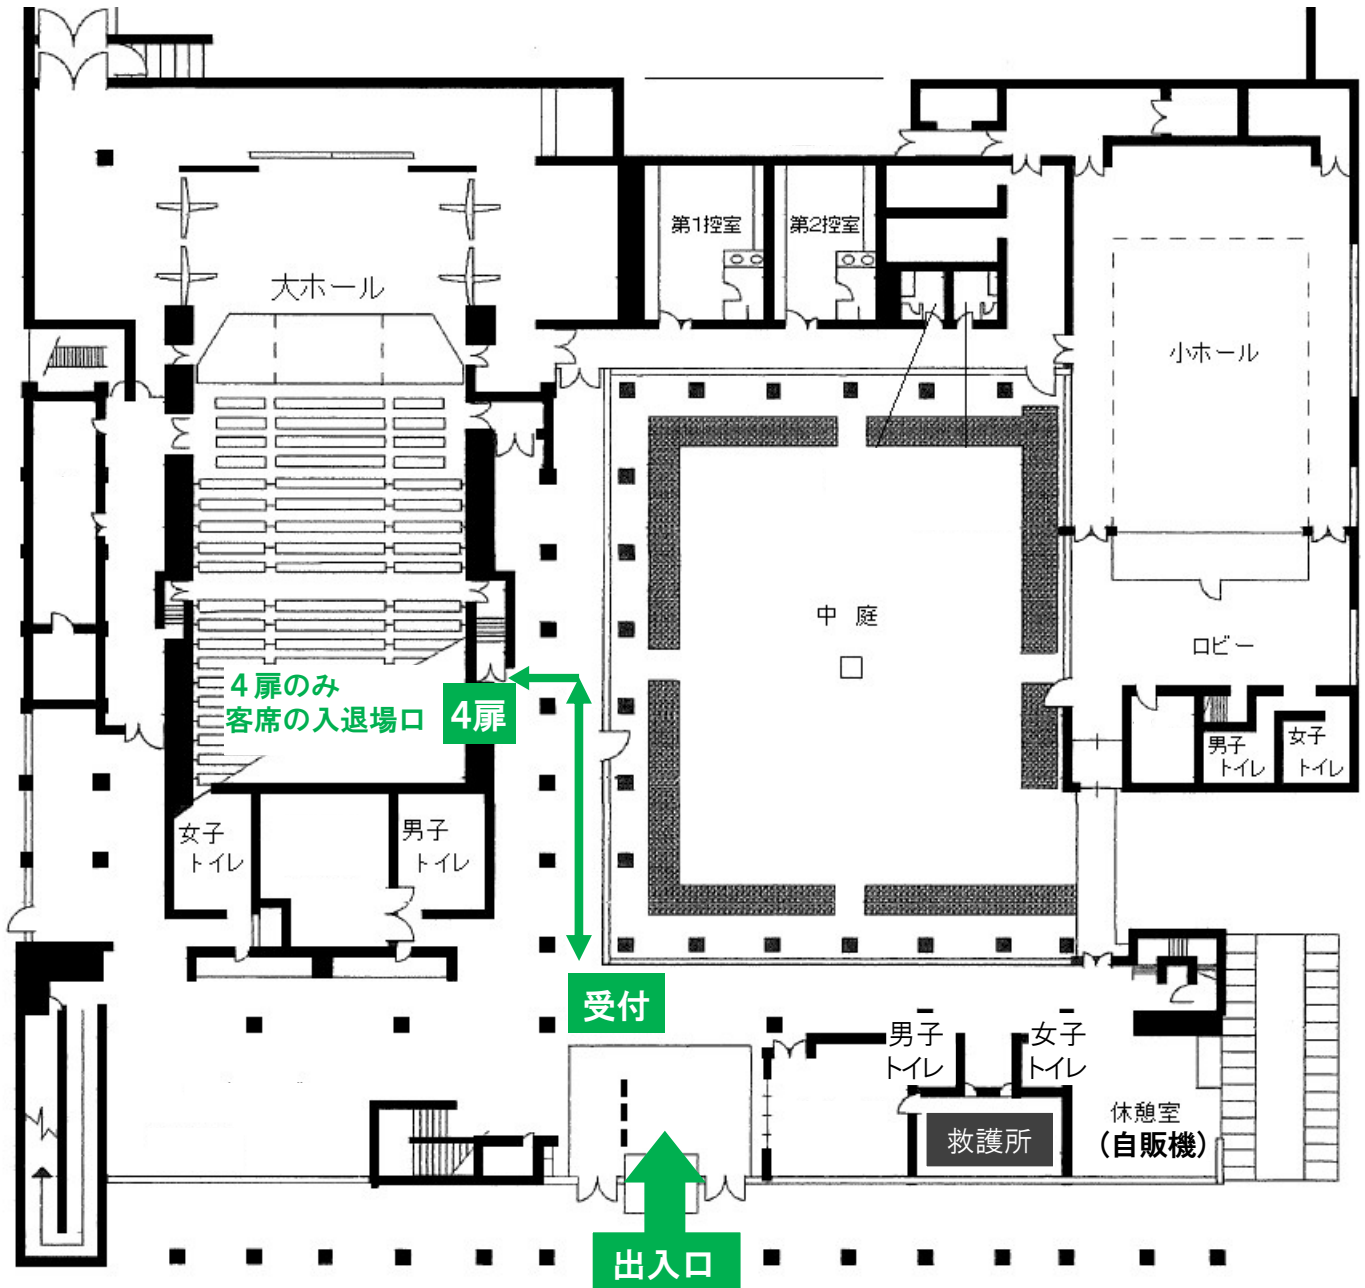

第18回ピアノマラソン 順路のご案内 【ステージご観覧の方用】

大ホール棟1階

観覧の方は、ロビーで配付物を受け取り、4扉から入退場ください。

演奏中の客席への入退場はご遠慮ください。

録音していますので、ロビー・客席内ではお静かにお願いします。